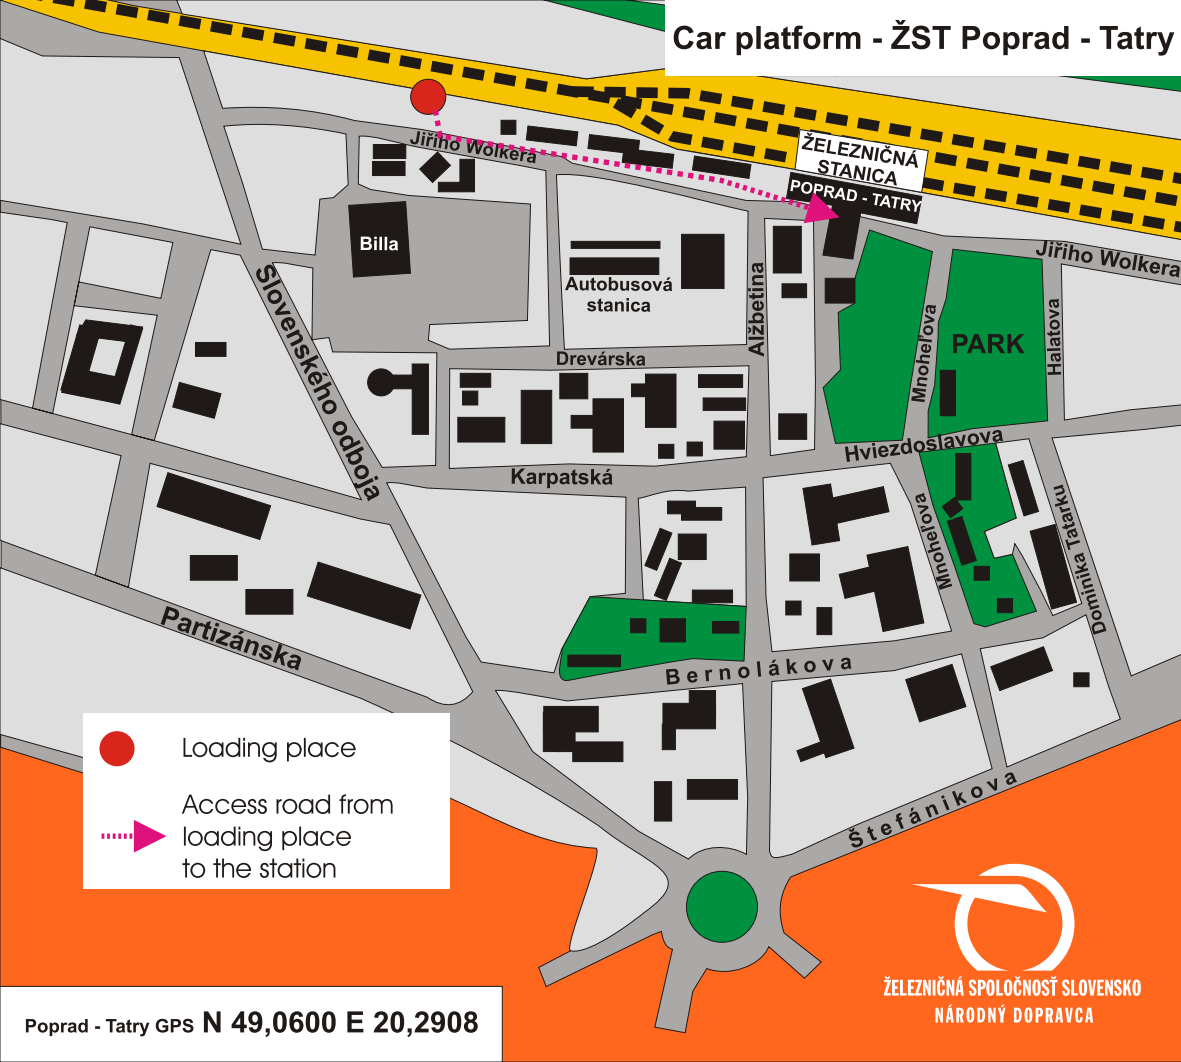

# Car platform - ŽST Poprad - Tatry

Loading place

Access road from  
loading place  
to the station

Poprad - Tatry GPS N 49,0600 E 20,2908

ŽELEZNIČNÁ SPOLOČNOSŤ SLOVENSKO  
NÁRODNÝ DOPRAVCA