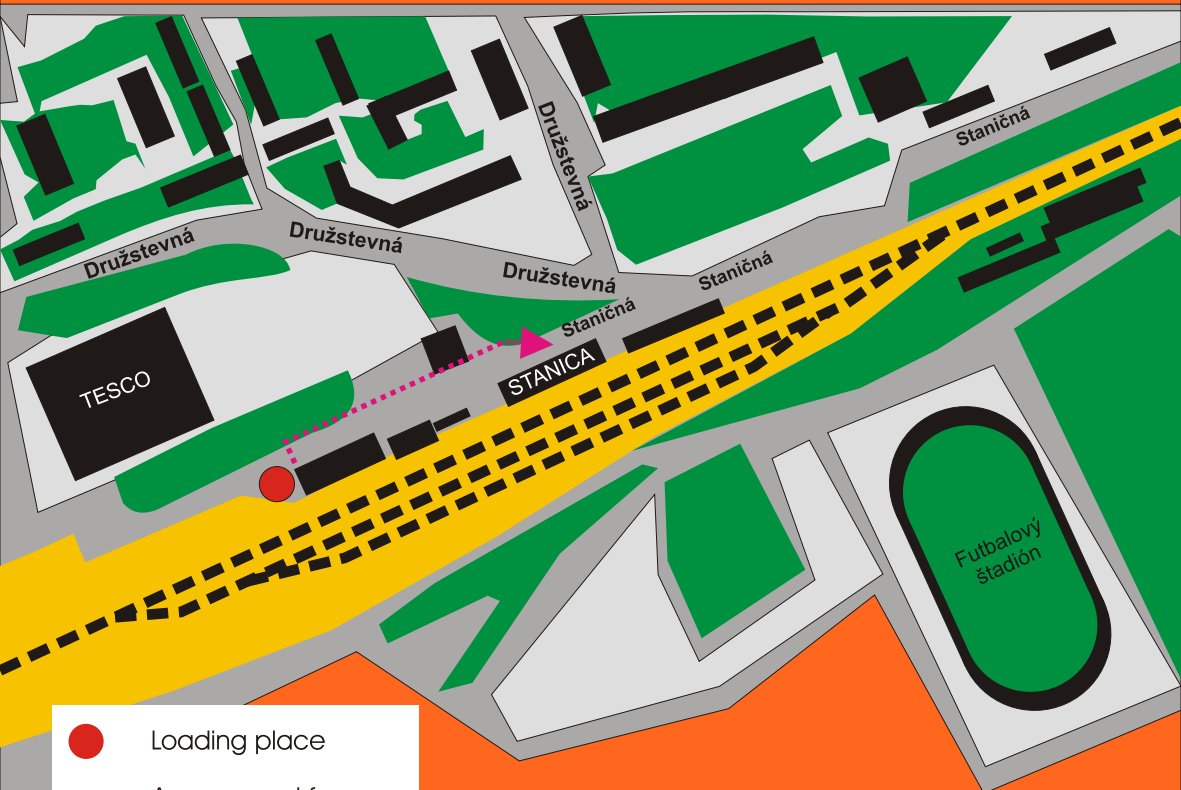

Car platform - ŽST Humenné

Loading place

Access road from
loading place
to the station

Humenné GPS N 48.9295 E 21,8983

ŽELEZNIČNÁ SPOLOČNOSŤ SLOVENSKO
NÁRODNÝ DOPRAVCA