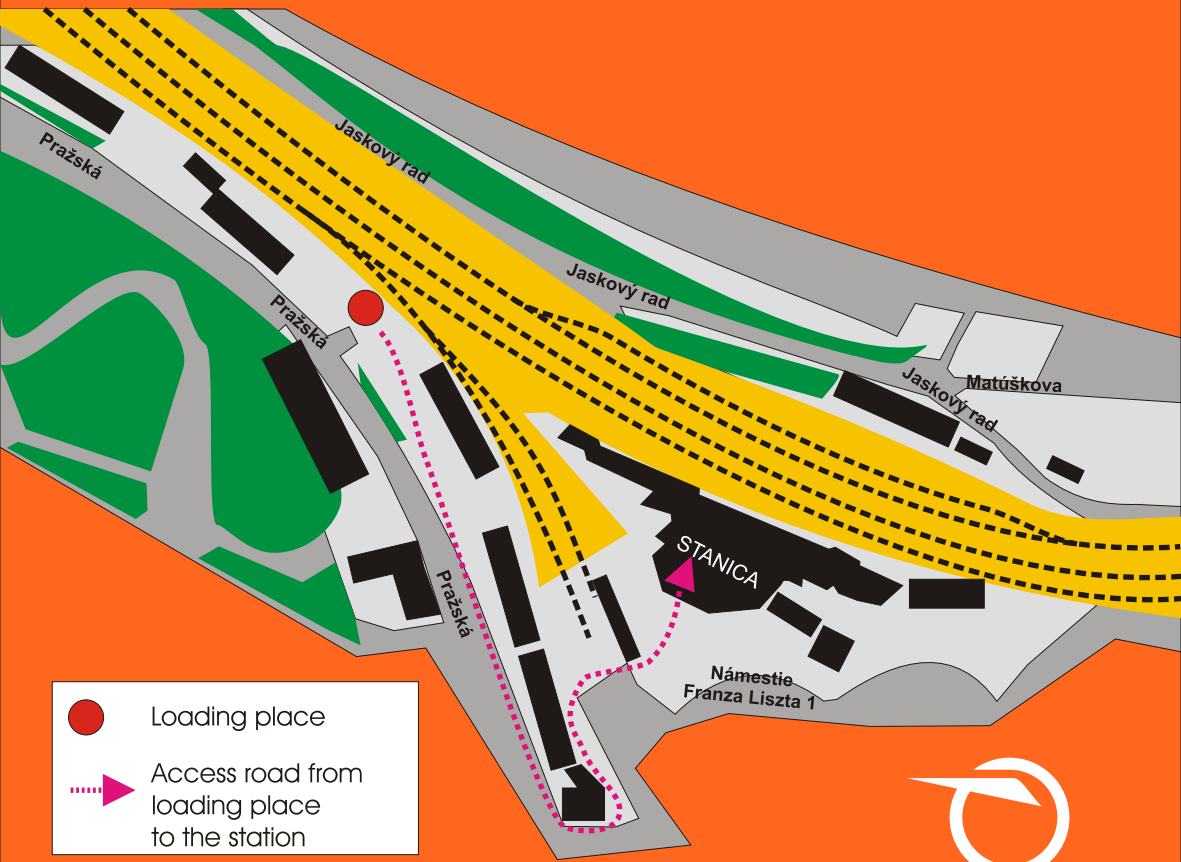

# Car platform - ŽST Bratislava

-  Loading place
-  Access road from loading place to the station

Bratislava GPS N 48.1600 E 17,1040

ŽELEZNIČNÁ SPOLOČNOSŤ SLOVENSKO  
NÁRODNÝ DOPRAVCA