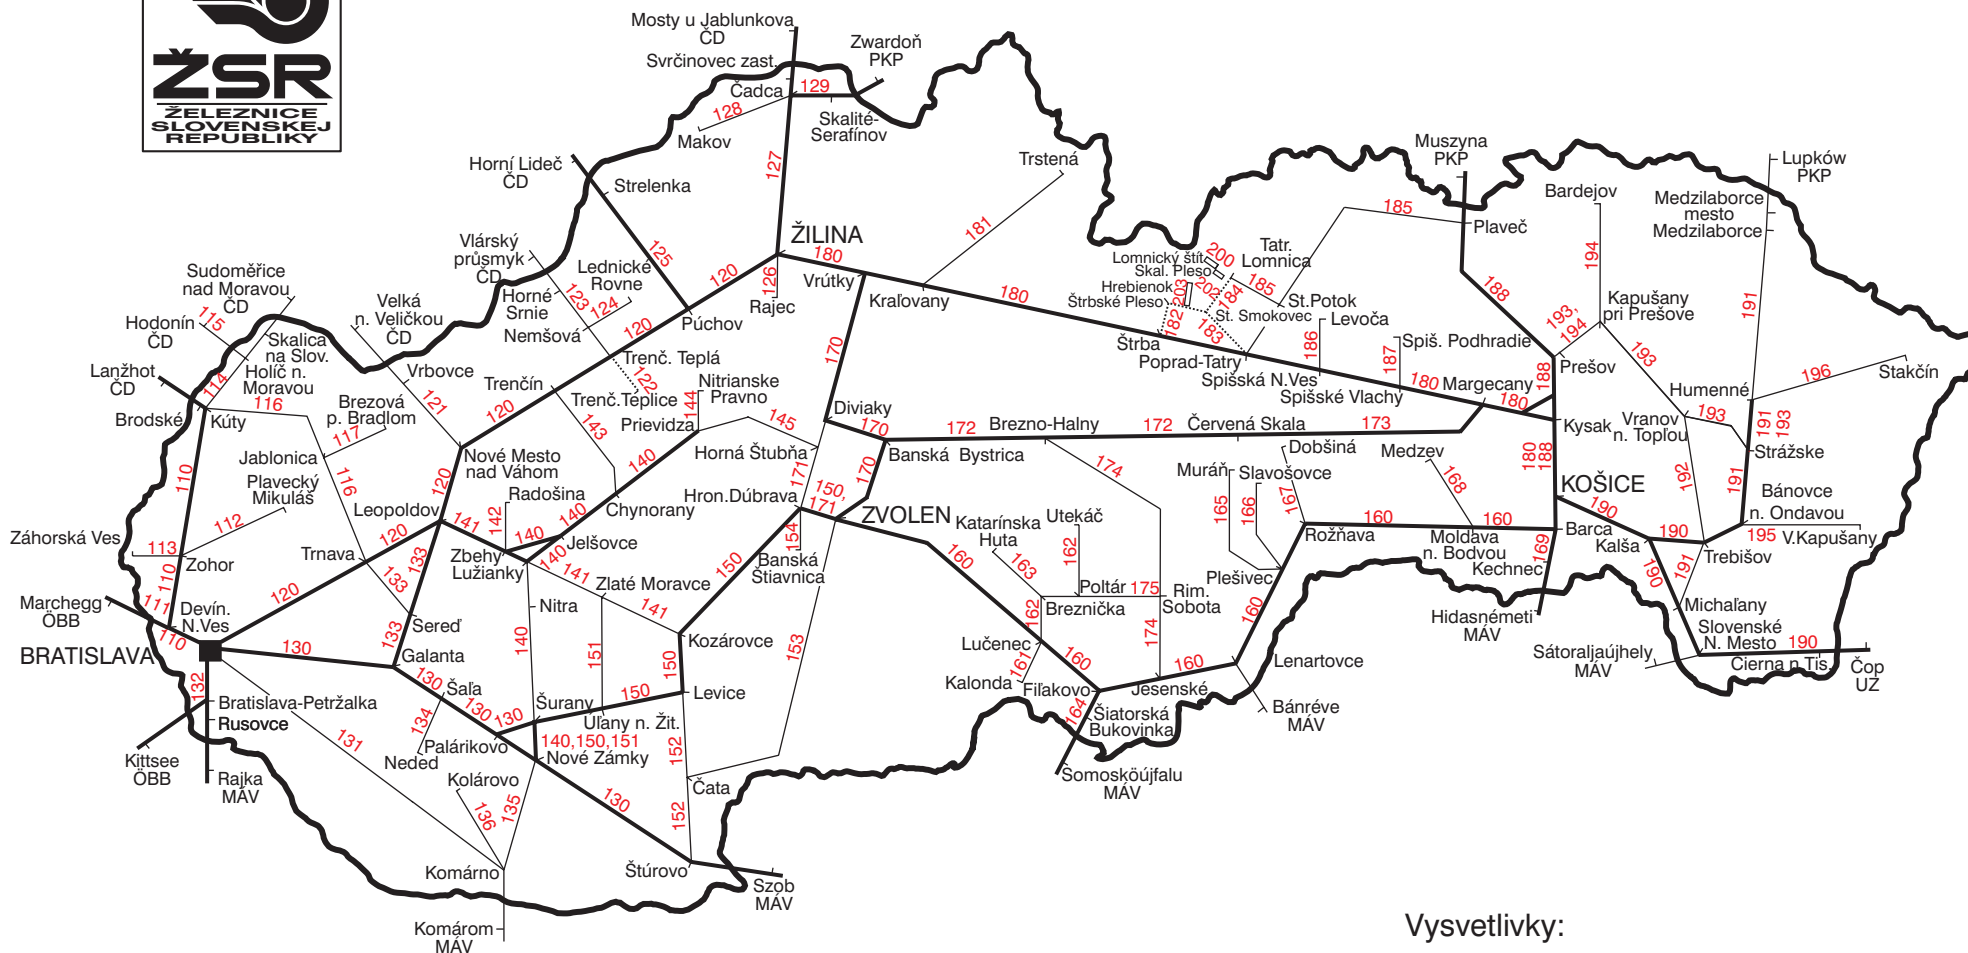

SIEŤ ŽELEZNÍC SLOVENSKEJ REPUBLIKY

Vysvetlivky:

-  trate, na ktorých jazdia vlaky EC, IC, Ex, R, ER, Zr
-  trate, na ktorých jazdia len osobné vlaky
-  úzkorozchodné trate
-  lanové dráhy
- 110** čísla uvedené na mape udávajú čísla príslušných traťových úsekov